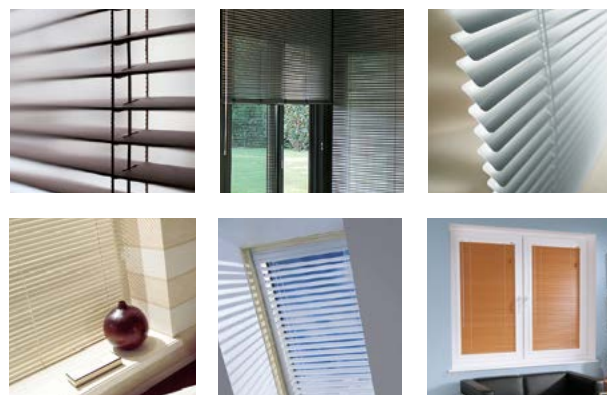

Diagrama

Casa Showroom Los Dominicos
Patagonia 8767, Las Condes,
Santiago de Chile
Teléfono: 22228 44 49

www.cortinasizurieta.cl