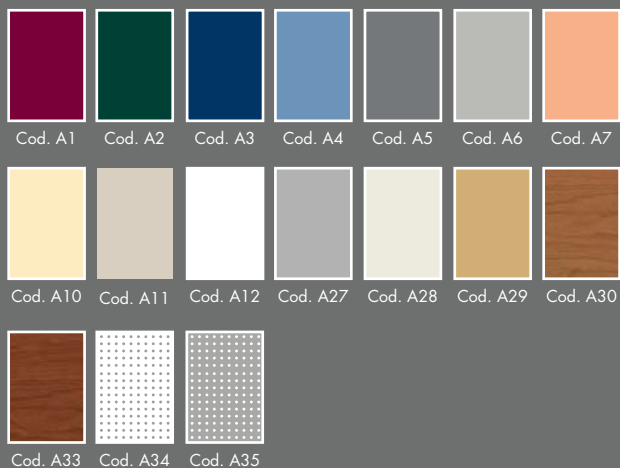

Persiana de Aluminio

Persiana de Aluminio

Solución funcional y decorativa, protegiendo sus ambientes y muebles de los rayos solares. Ampla variedad de colores y elegantes terminaciones.

Especificaciones

Cabezal: Aluminio en forma de U de 25 mm.
Espesor Láminas: 18 micras.
Ancho Láminas: 25 mm y 16 mm respectivamente.
Piola: Poliéster 1,4 mm color adecuado a las persianas.
Base: Perfil de 25 mm esmaltado al horno.

Colores Mini-Persianas*

Colores Micro-Persianas*

* Colores referenciales, mayor variedad de colores en selector físico.

Diagrama

Casa Showroom Los Dominicos
 Patagonia 8767, Las Condes,
 Santiago de Chile
 Teléfono: 22228 44 49