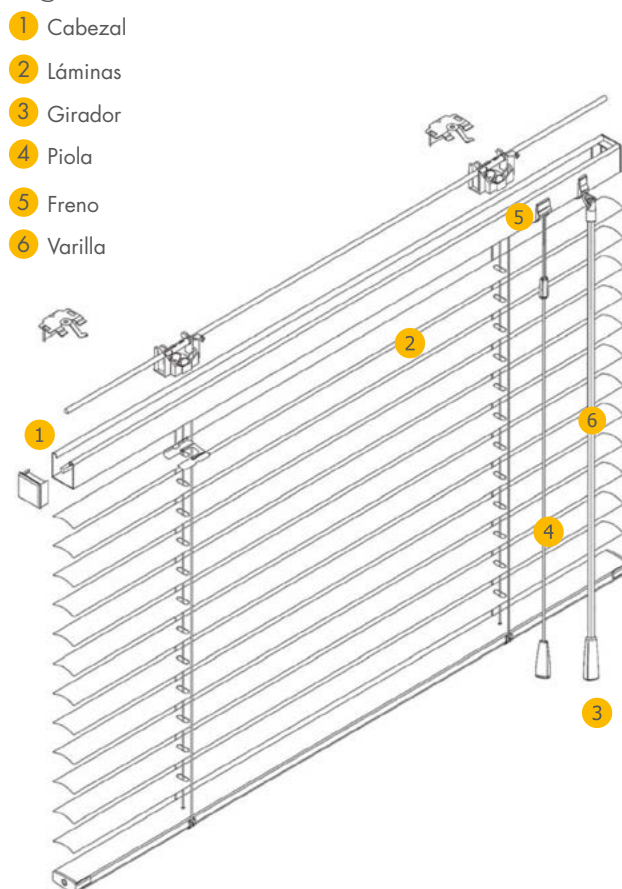

Diagrama

Casa Showroom Los Dominicos
Patagonia 8767, Las Condes,
Santiago de Chile
Teléfono: 22228 44 49

www.cortinasizurieta.cl