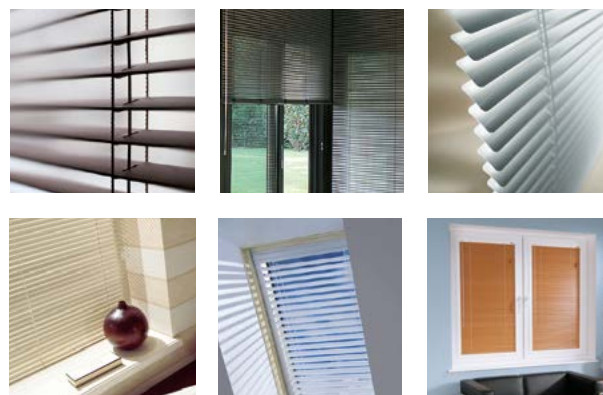

Diagrama

1. 1 Cabezal
2. 2 Láminas
3. 3 Girador
4. 4 Piola
5. 5 Freno
6. 6 Varilla

Casa Showroom Los Dominicos
Patagonia 8767, Las Condes,
Santiago de Chile
Teléfono: 22228 44 49

www.cortinasizurieta.cl