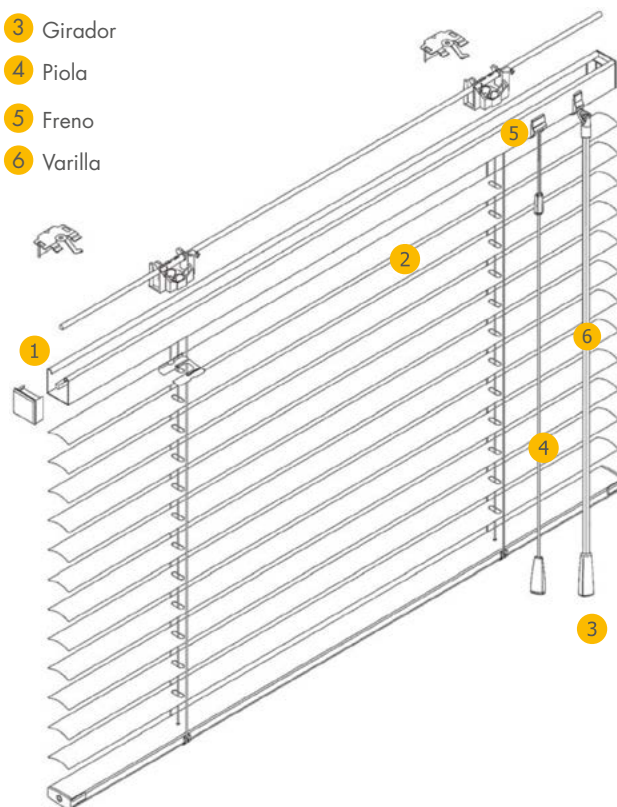

Persiana de Aluminio

Persiana de Aluminio

Solución funcional y decorativa, protegiendo sus ambientes y muebles de los rayos solares. Ampla variedad de colores y elegantes terminaciones.

Especificaciones

Cabezal: Aluminio en forma de U de 25 mm.
Espesor Láminas: 18 micras.
Ancho Láminas: 25 mm y 16 mm respectivamente.
Piola: Poliéster 1,4 mm color adecuado a las persianas.
Base: Perfil de 25 mm esmaltado al horno.

Colores Mini-Persianas*

Cod. A1 Cod. A2 Cod. A3 Cod. A4 Cod. A5 Cod. A6 Cod. A7

Cod. A10 Cod. A11 Cod. A12 Cod. A27 Cod. A28 Cod. A29 Cod. A30

Cod. A33 Cod. A34 Cod. A35

Colores Micro-Persianas*

Cod. A40 Cod. A41 Cod. A42 Cod. A43 Cod. A44 Cod. A45 Cod. A48

Cod. A49 Cod. A50 Cod. A51 Cod. A53 Cod. A54

* Colores referenciales, mayor variedad de colores en selector físico.

Diagrama

- 1 Cabezal
- 2 Láminas
- 3 Girador
- 4 Piola
- 5 Freno
- 6 Varilla

Casa Showroom Los Dominicos
Patagonia 8767, Las Condes,
Santiago de Chile
Teléfono: 22228 44 49